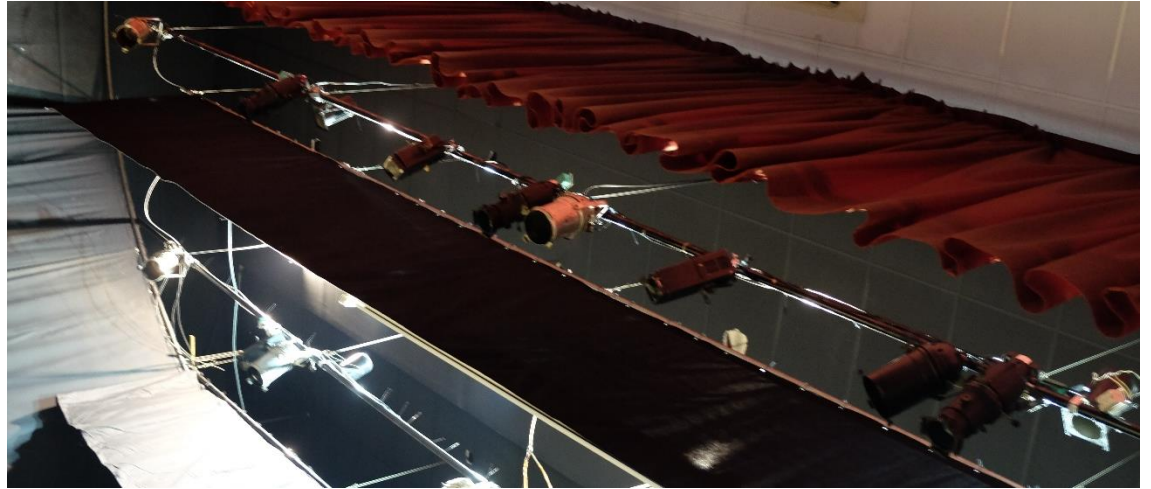

Barra Prosenio cuenta con:

- 6 par 64 de 1000w
- 8 canales de dimmer
- 3 elipsoidales de 750 vatios 26°
- 2 elipsoidales de 500 vatios 30°

BARRA CENTRAL