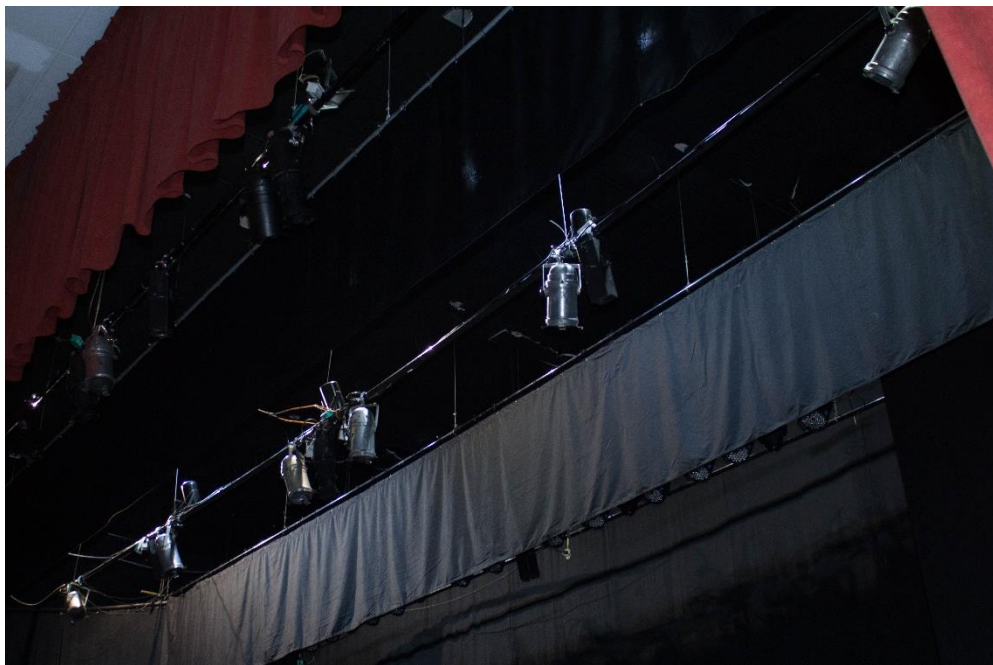

## RIDER TEATRO CORFESCU

---

El TEATRO Corfescu, cuenta con un equipo técnico nuevo y de excelente calidad en iluminación profesional, sonido y ayudas audiovisuales.

## **BARRA FRONTAL**

Barra frontal cuenta con:

- 12 Par 64 de 1000 vatios (6 circuitos de dimmer)
- 2 cabezas móviles Led Chauvet 250
- 5 Par led RGB de 3 w

### **BARRA CENTRAL**

Barra Central cuenta con:

- 6 par 64 de 1000 vatios
- 1 elipsoidad de 750 vatios 26°
- 2 elipsoidales de 500 vatios a 30°
- 6 canales de dimer